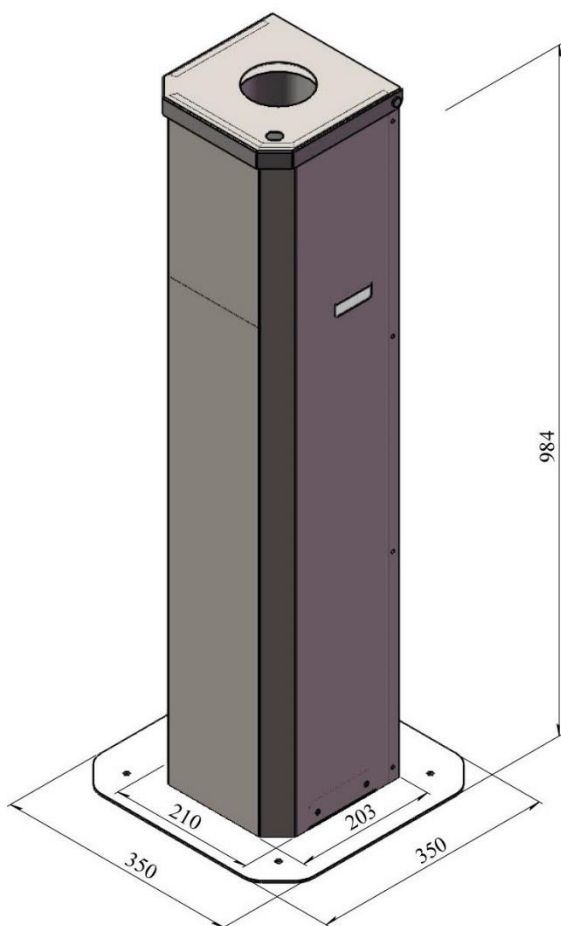

## FICHE TECHNIQUE

### Borne de lingette

SYSTEME DE DISTRIBUTION 3 ROULEAUX DE LINGETTE

<b>DESIGNATION :</b>	
<b>NODA LINGETTE</b>	
Matière :	Inox
Hauteur :	984 cm
Largeur :	210 cm
Poids :	11 Kilo